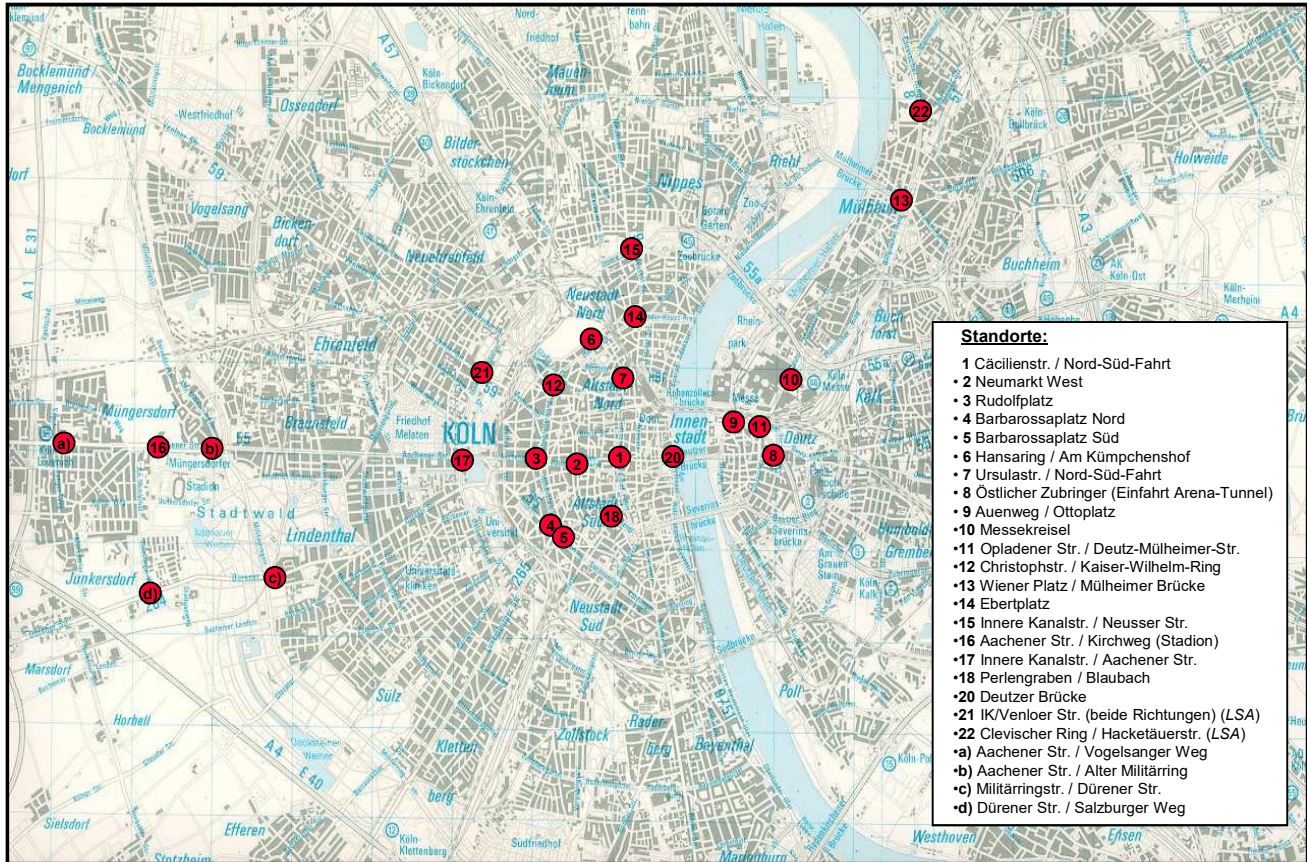

Videosystem zur Verkehrsvisualisierung

● vorhandene Videosysteme zur Verkehrsvisualisierung

STADT KÖLN
Verkehrszentrale Tel.: 221-27000